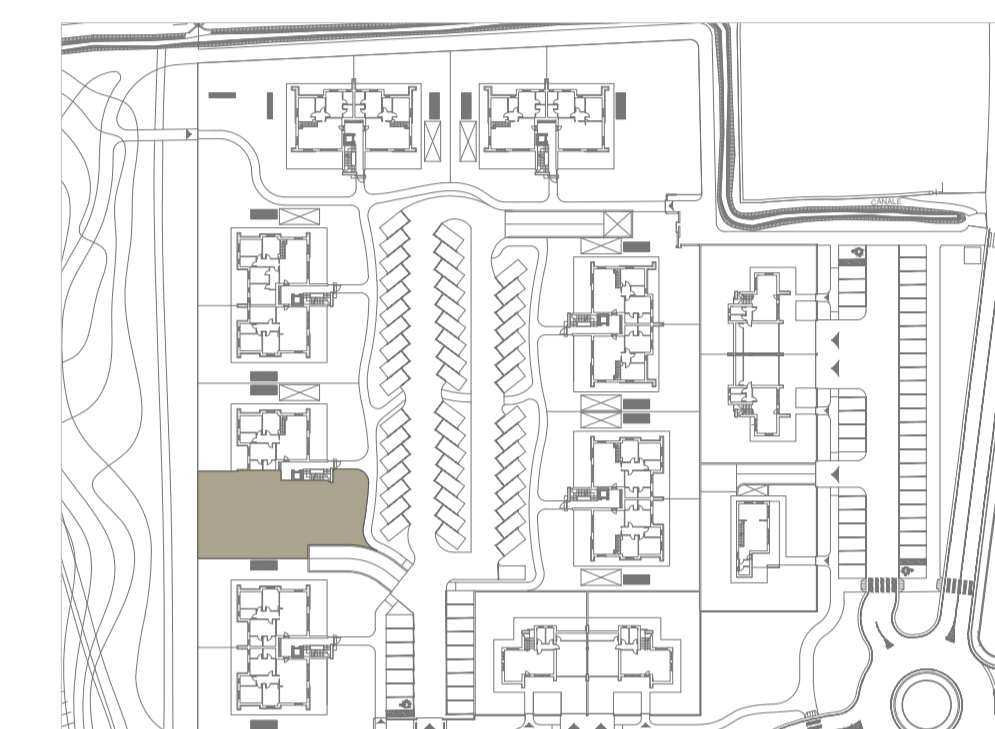

# B01 | Piano Terra |

 178.60 mq

 2

 2

LOCALE	SU	LOCALE	SU
Soggiorno	23.89 mq	Pavimentazione	75.39 mq
Cucina	17.21 mq	Giardino	246.96 mq
Disimpegno	6.23 mq	Box	37.68 mq
Camera 1	14.01 mq		
Camera 2	12.38 mq		
Camera 3	11.30 mq		
Cabina armadio	4.20 mq		
Bagno 1	4.12 mq		
Bagno 2	5.12 mq		

## FABRICA REAL ESTATE

RESIDENZA ALICE | TREVIOLO (BG)  
APPARTAMENTO B01 | PIANO TERRA | SCALA 1:50