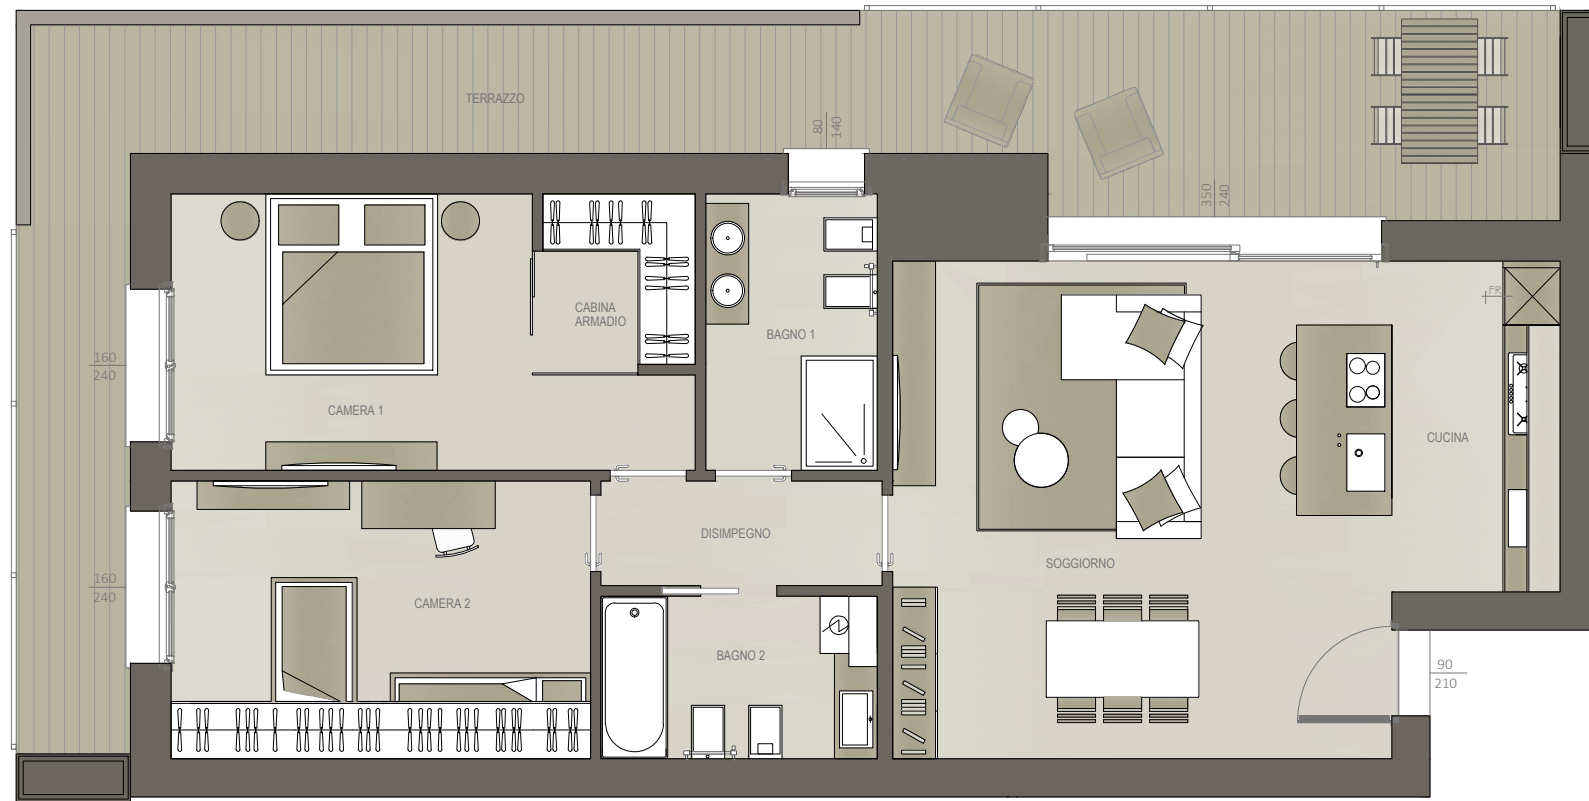

# A06 |Piano Primo|

112,00 mq

2

LOCALE	S.U. mq
Soggiorno/Cucina	33,50 mq
Disimpegno	3,20 mq
Camera 1	12,70 mq
Cabina armadio	2,85 mq
Camera 2	12,80 mq
Bagno 1	5,20 mq
Bagno 2	4,90 mq
Terrazzo	34,00 mq