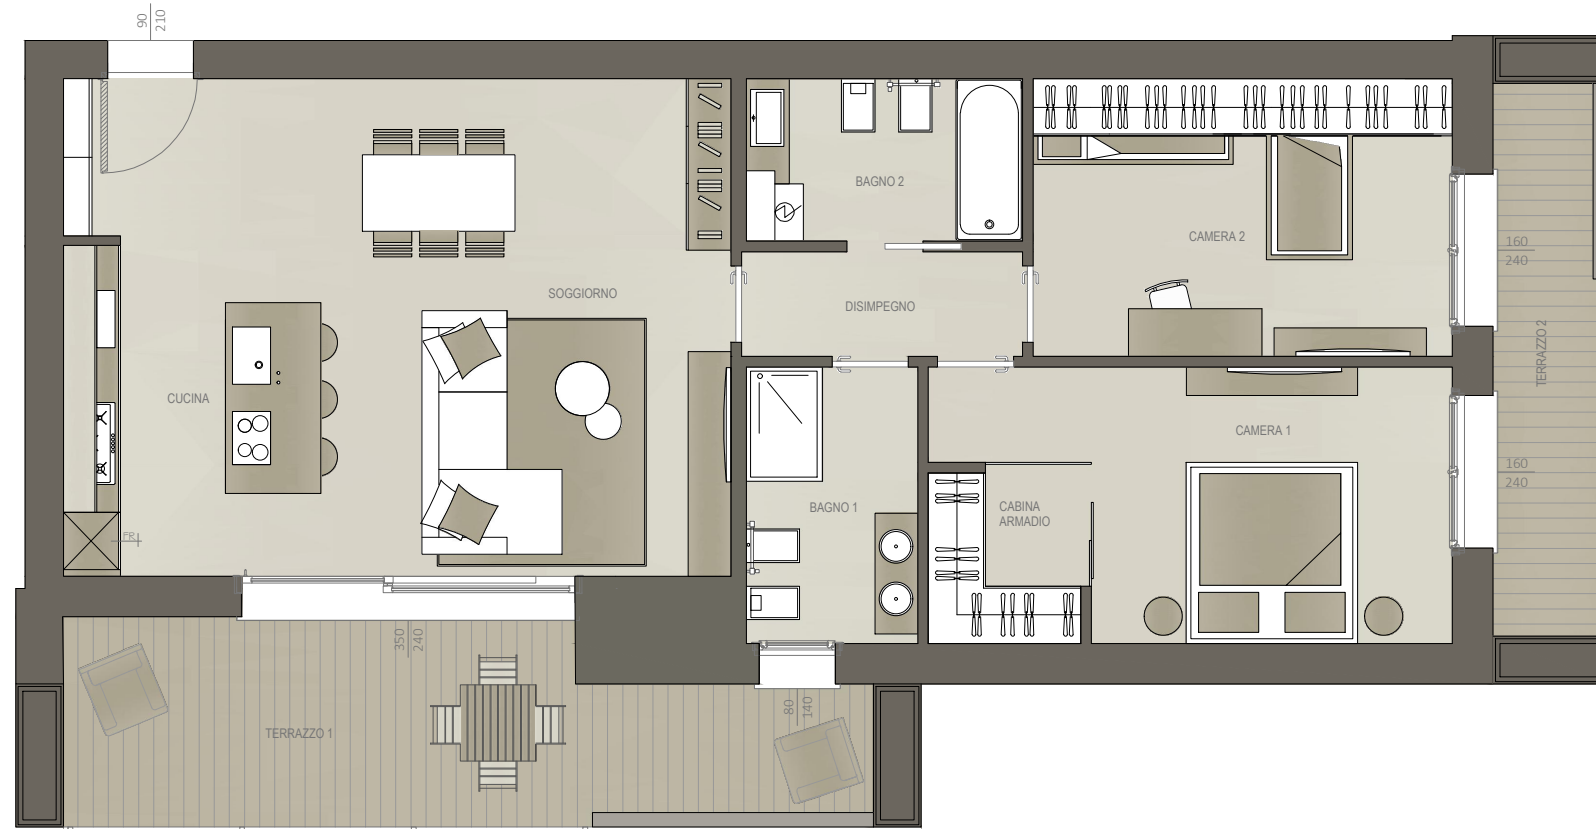

A09 |Piano Primo|

109,00 mq

2

| LOCALE | S.U. mq |
|------------------|----------|
| Soggiorno/cucina | 36,50 mq |
| Disimpegno | 3,20 mq |
| Camera 1 | 12,70 mq |
| Cabina armadio | 2,85 mq |
| Camera 2 | 12,80 mq |
| Bagno 1 | 5,20 mq |
| Bagno 2 | 4,90 mq |
| Terrazzo 1 | 16,10 mq |
| Terrazzo 2 | 6,65 mq |